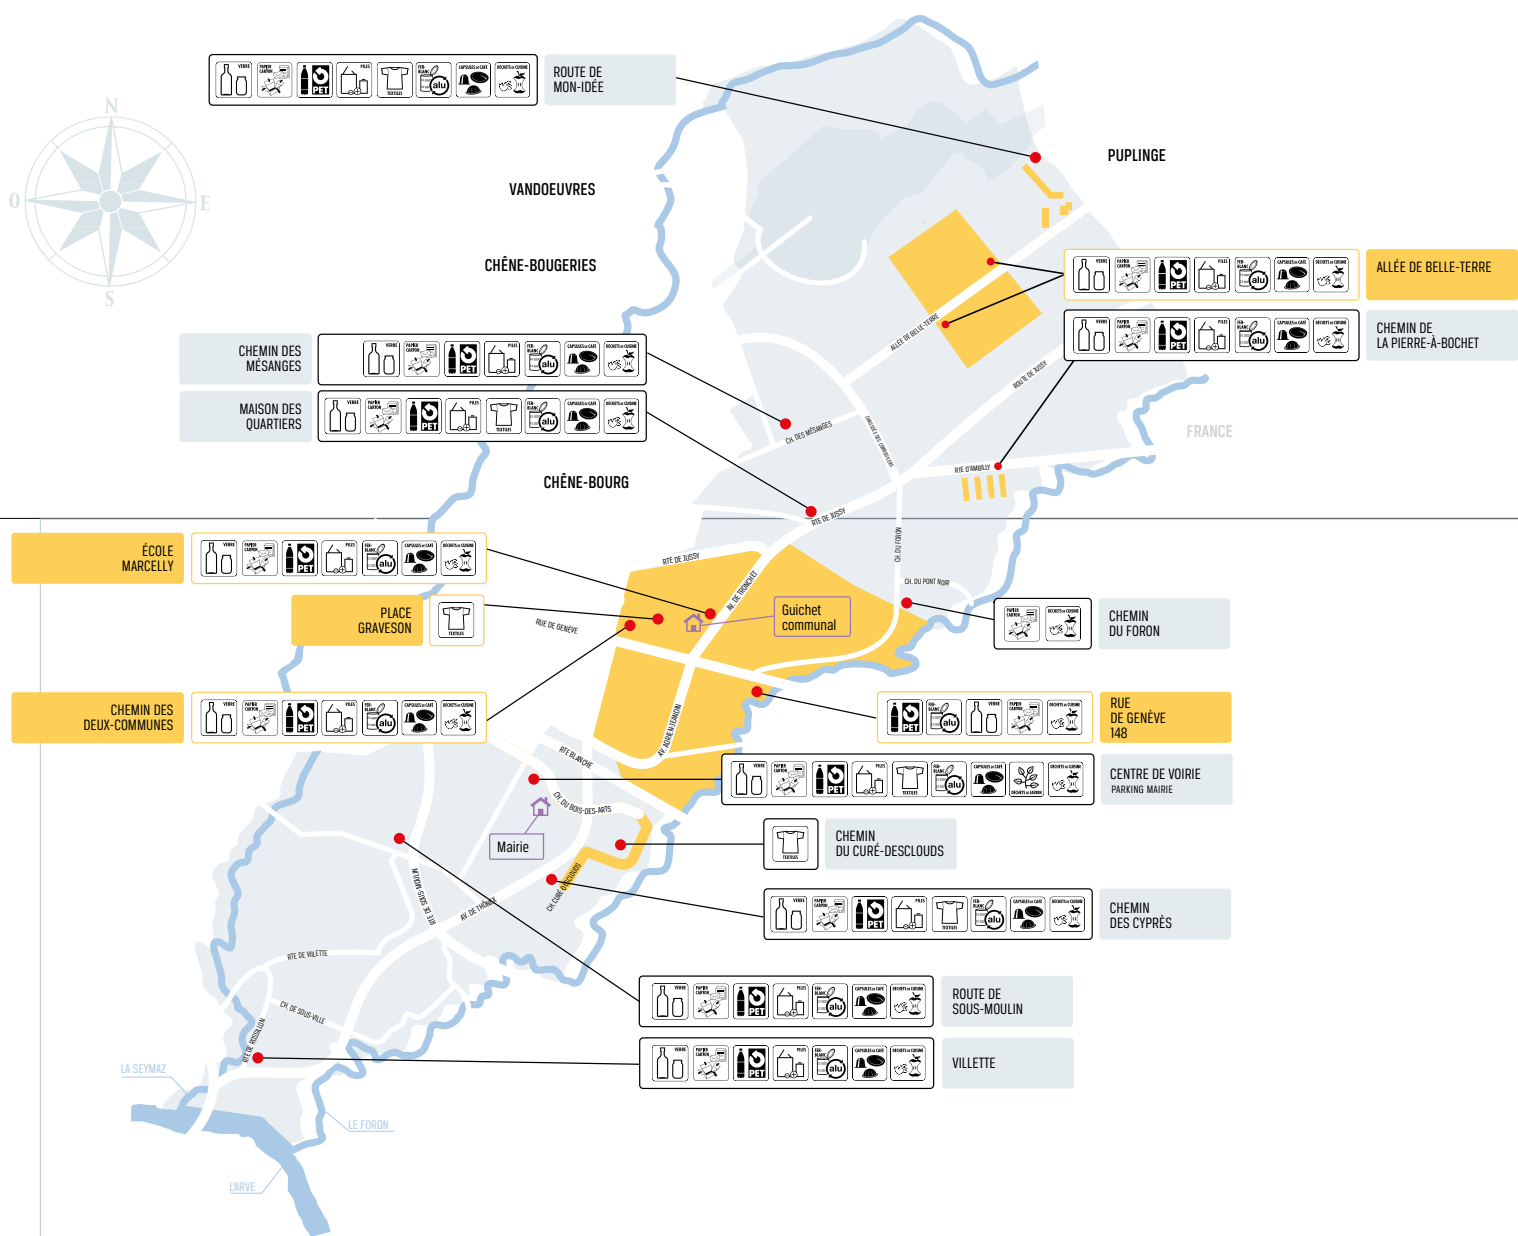

La propreté, c'est grâce à la volonté de chacun !

PLAN DES ÉCOPOINTS COMMUNAUX

Zone urbaine
 Zone péri-urbaine